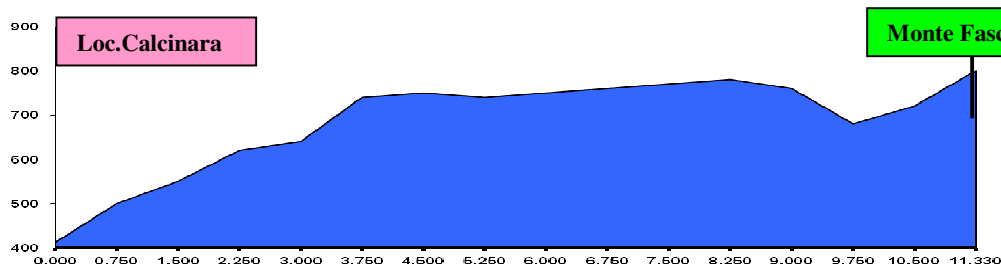

Iscrizione a mezzo modello A.R.F. scaricabile dal sito ufficiale www.acsiciclismoliiguria.it

Categorie ammesse: Debuttanti/Junior/Senior 1/Senior 2/Veterani 1/Veterani 2/Gentleman 1/Gentleman 2
Supergentleman A"/Supergentleman "B"/Supergentleman "C"/ Donne A/Donne B

Ritrovo: ore 13:30 Loc. Calcinara c/o HOTEL CAPRILE – Uscio Calcinara
Chiusura inderogabile delle operazioni di partenza ore 14:45

Prima Partenza: ore 15:00 Loc. CALCINARA

Percorso: Loc. Calcinara, Loc. Cornua, Monte Fasce (Piazzale delle Antenne) per Km. 11,330

Premi: Al primo assoluto: Premio speciale
Ai primi QUATTRO di ogni categoria
Premio particolare a colui che abbasserà il record della crono del Monte Fasce stabilito nel 2016
detenuto da SCALI MATTEO in 21'04"6